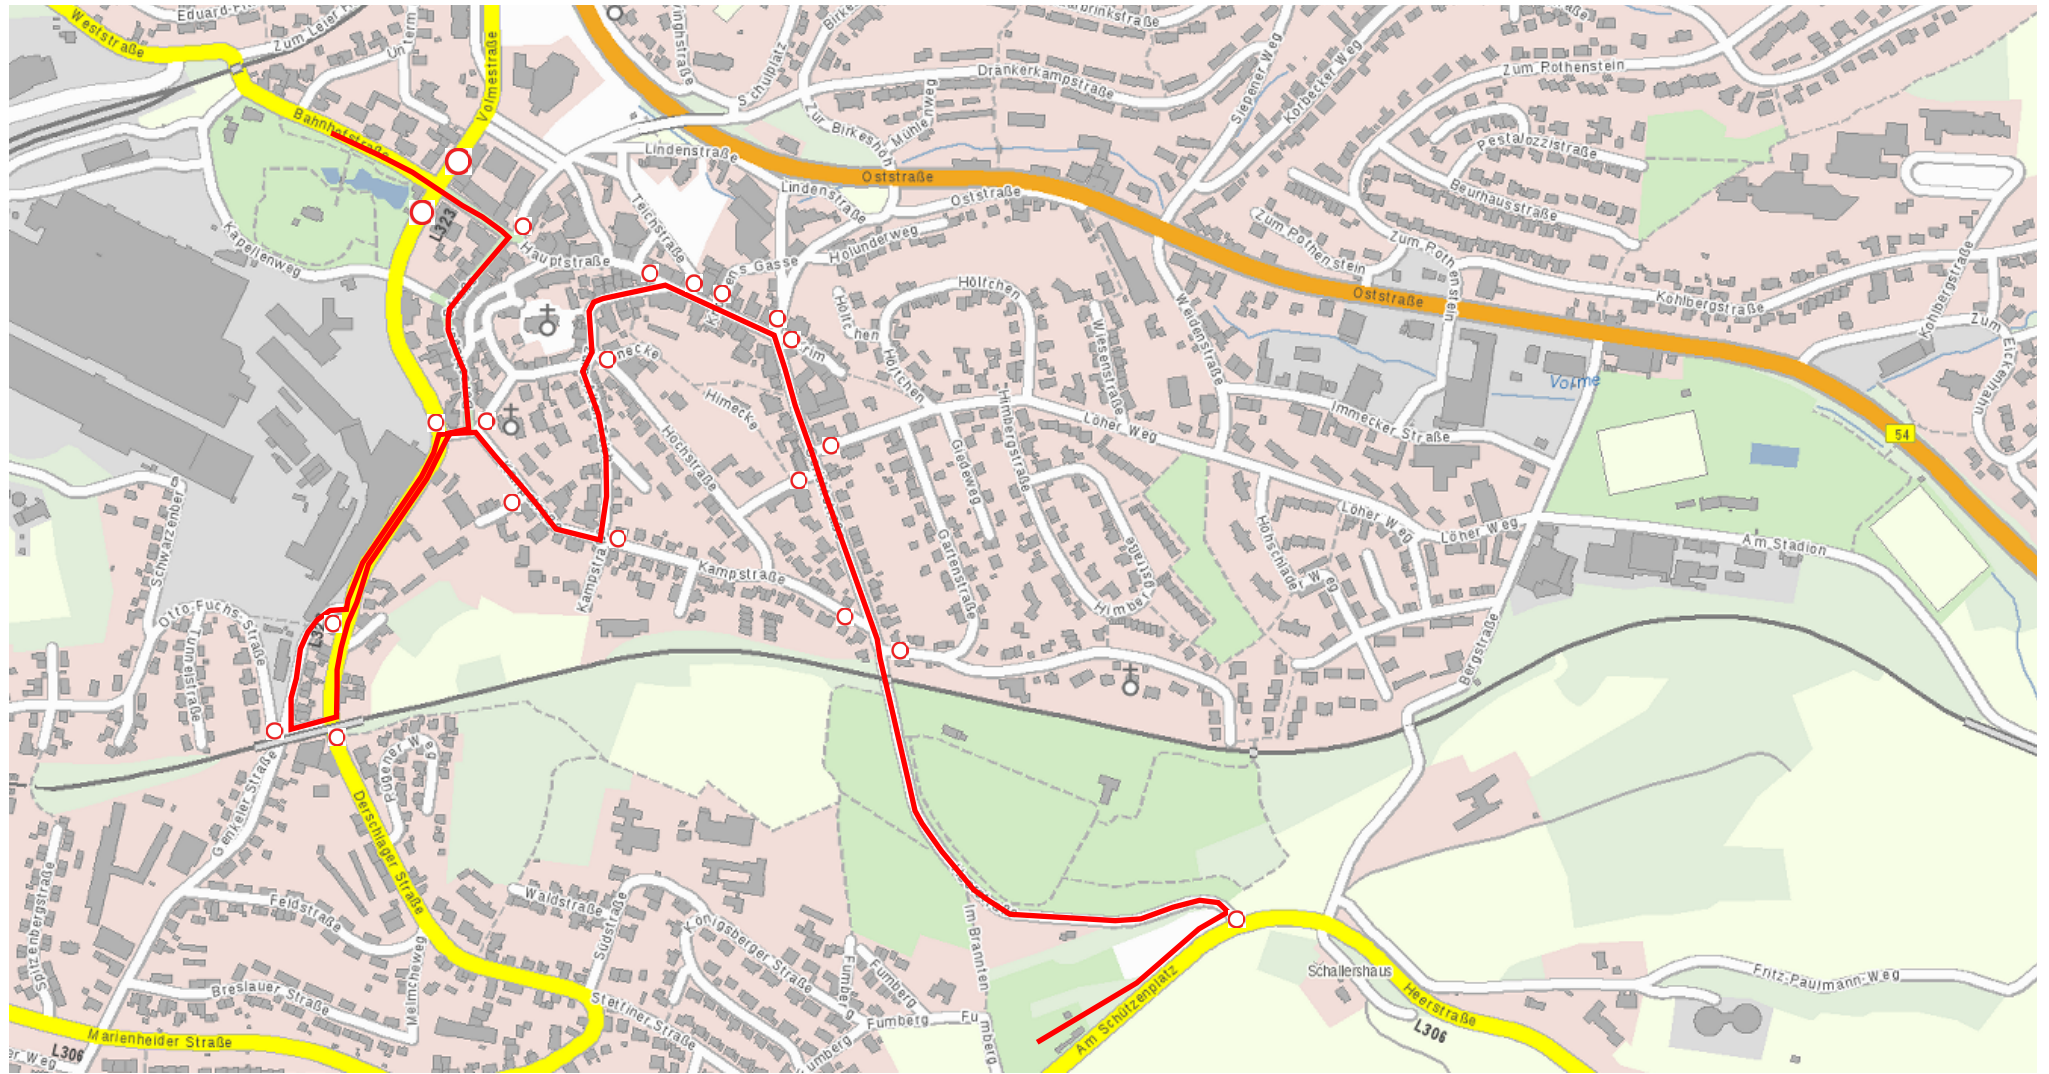

Samstag Fackelzug 20.00 Uhr

0 200 400 600 800m